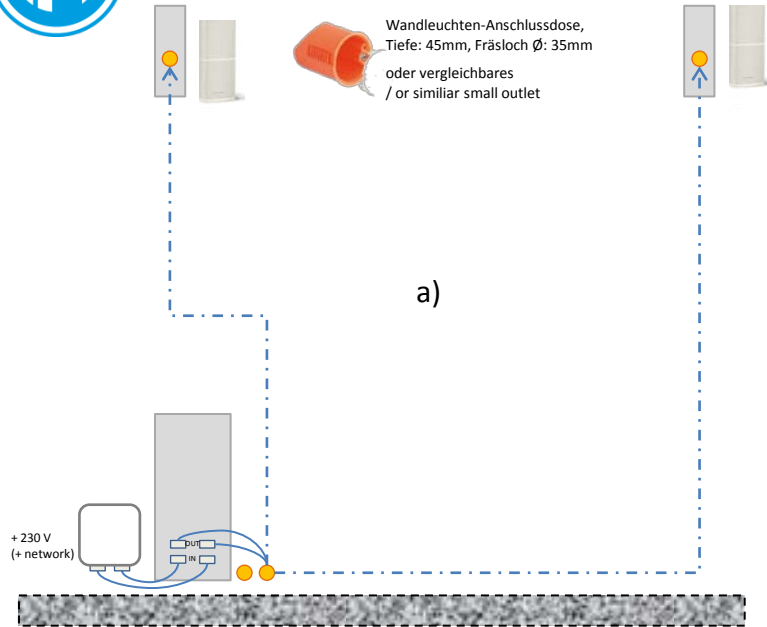

Bose Acoustimass® 5 Series V

• Verdrahtungsbeispiel / Wiring diagram / cablaggio