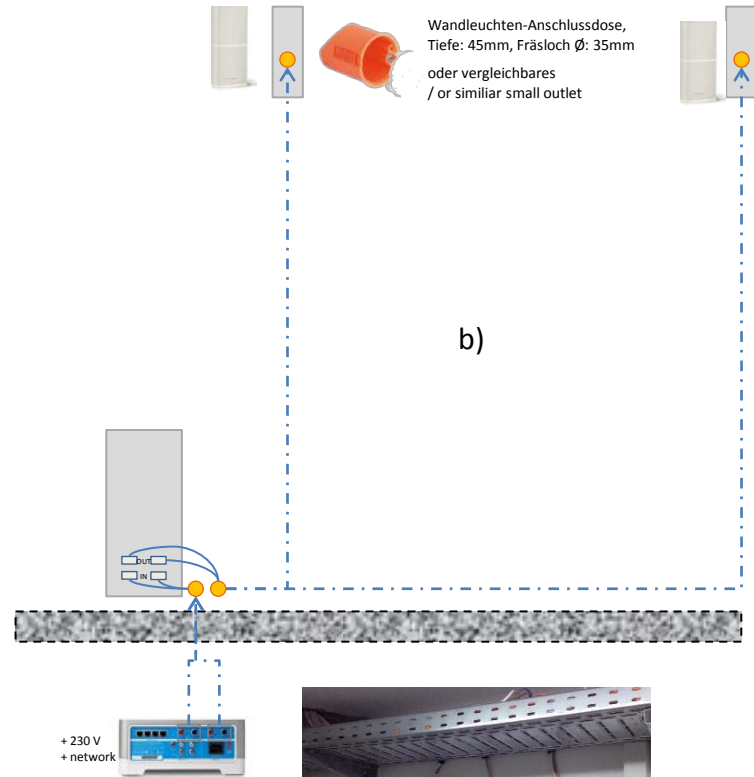

10 cm

10 cm

Anmerkungen:

Farben: weiß o. schwarz

Klang: Bass- und höhenbetont

Leistung: für kleine bis mittelgroße Räume

Installation: Anschluss der Satelliten via Bass

Tipp: zwei weitere Satellitenlautsprecher mitunter sinnvoll

Maße (HxBxT): Satelliten 10x9x9cm,

Bassmodul: 36x19x32 cm

EUR / Set 399,-

Zubehör: Wandhalter je 35 EUR, Bodenstativ je 75 EUR, Regalstativ je 35 EUR

Bose Acoustimass® 5 Series V

• Verdrahtungsbeispiel / Wiring diagram / cablaggio