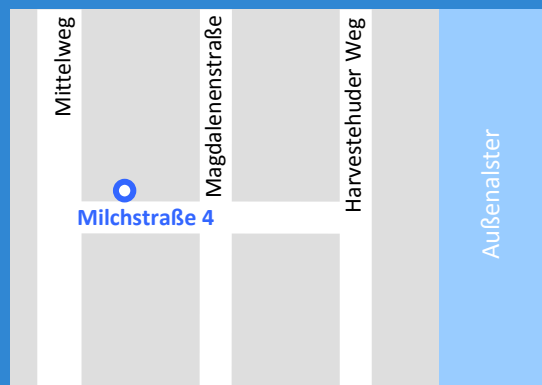

Tel.: +49 (0)40 401 35 230

Fax: +49 (0)40 401 35 231

Mobil: +49 (0)177 321 33 96

hansen@inhouse-media-systems.de

www.inhouse-media-systems.de