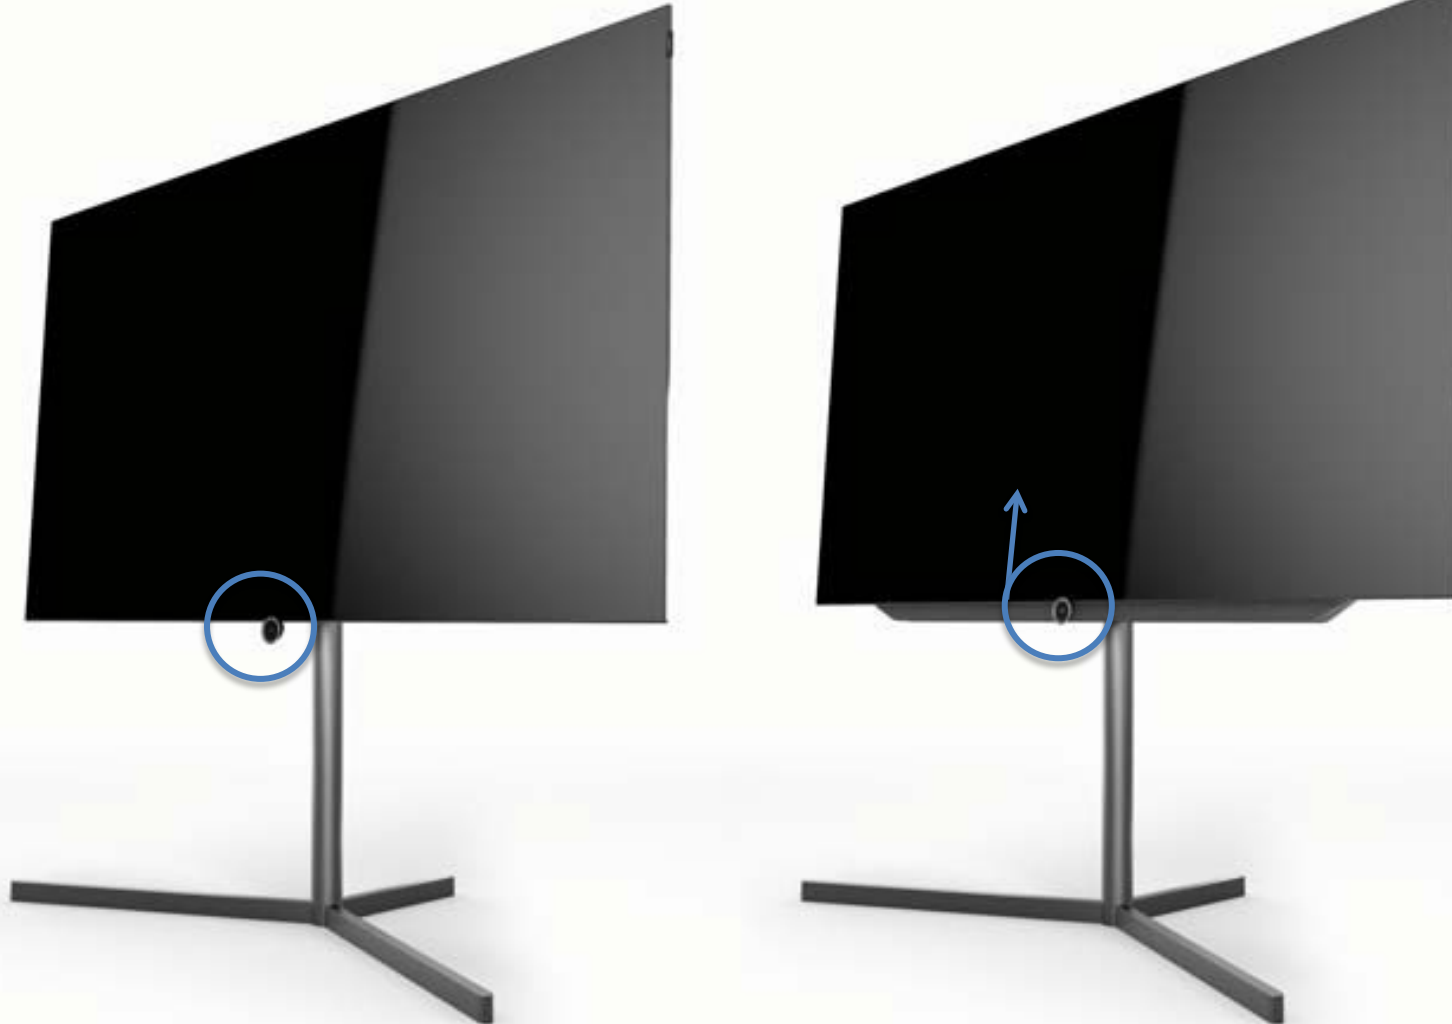

LOEWE.

Loewe Bild 7.

Verfügbar in 55" und 65"

Premium- Flat TV von Loewe. Der Bildschirm hebt sich bei Benutzung an und zeigt die Lautsprecherzeile.

Technische Details:

Bildschirmtyp OLED, Bildschirmauflösung Ultra HD: 3840 x 2160, Empfangsarten: 2 x DVB-T2/C/S2 CI-Slot 2 x mit CI Plus, 4x 1.3 zertifiziert HDMI-Anschlüsse, (1x UHD, 1x ARC) , 3xUSB-Anschlüsse (1x 3.0), Aufnahmefunktion (PVR), eingebaute 1000 GB Festplatte, WLAN, integrierter Web Browser. Keine Aufstelllösung im Lieferumfang enthalten!

Diagonale: 55"/140cm

UHD-Technologie • integrierte Festplatte (1TB) • Auflösung: 3840x2160
• Abmessungen ohne Standfuß: 123,0x74,1x5,2 TG9,5cm , Gewicht : 22,6 kg.
4.990,00 € inkl. MwSt (4.193,28 € Netto)

Diagonale: 65"/164cm

UHD-Technologie • integrierte Festplatte (1TB) • Auflösung: 3840x2160
• Abmessungen ohne Standfuß: 145x86,4.6x5,2 TG9,5cm , Gewicht : 25 kg.
6.990,00 € inkl. MwSt (5.873,85€ Netto)

Aufstellösungen

WMF	Wandhalter dreh- und schwenkbar	+450 € inkl. MwSt.
TS	Tischfuß manuell drehbar	+450 € inkl. MwSt.
TSM	Tischfuß motorisch drehbar	+899 € inkl. MwSt.
FSM	Standfuß motorisch drehbar (Abb.)	+999 € inkl. MwSt.