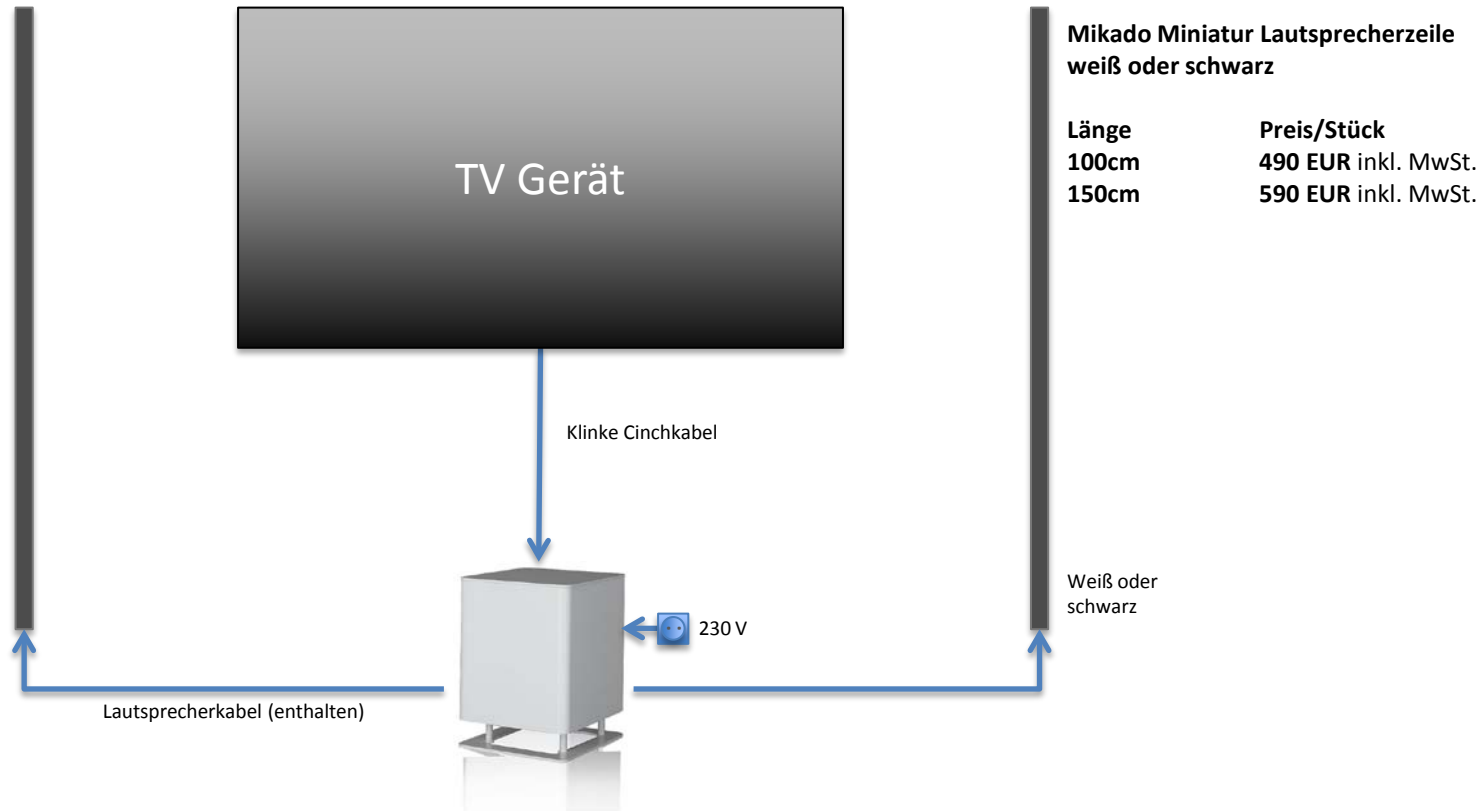

Anwendungsbeispiel: TV Gerät mit Sub und Mikado Lautsprecherzeilen

Einfach Subwoofer mit dem Kopfhörerausgang des Fernsehers verbinden:

- ✓ **Überragender Sound.**
- ✓ **Und: einfachste Benutzung ohne zusätzliche Fernbedienung**

*Preisangaben inkl. MwSt.