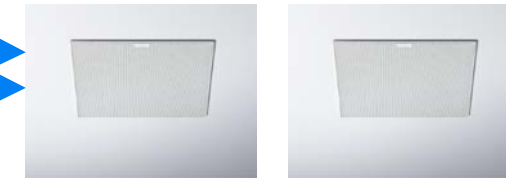

Inhouse Box

290 EUR

Weiß
760 EUR

2x Revox G mini á 370 EUR
= fantastisches Klangerlebnis. Genuss pur.

oder

2x Revox InWall 52 á 220 EUR
= tolles Einbaukonzept
für Bad und Küche

2x Revox InWall 82 á 330 EUR
= tolles Einbaukonzept für
größere Räume wie Esszimmer

oder

Mini Einbaulautsprecher
mit Chromrahmen
MC120 á 299 EUR
= ein Hingucker und
mit Chromrahmen topchic.

oder

Mikado Lautsprecherzeilen: siehe TV Beispiel

Weitere Kombinationen auf Anfrage.

Nur bei uns: bis zu vier der unten genannten Audioquellen.