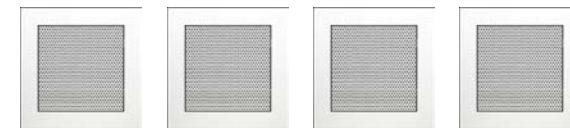

oder

Mini Einbaulautsprecher
mit Chromrahmen
MC120 á 299 EUR
= ein Hingucker und
mit Chromrahmen topchic.

oder

Mikado Lautsprecherzeilen: siehe TV Beispiel

Weitere Kombinationen auf Anfrage.

Nur bei uns: bis zu vier der unten genannten Audioquellen.

Inhouse Box

+ 290 EUR

2x Revox G mini á 370 EUR
= fantastisches Klangerlebnis. Genuss pur.

oder

2x Revox InWall 52 á 220 EUR
= tolles Einbaukonzept für Bad und Küche

oder

Mini Einbaulautsprecher mit Chromrahmen MC120 á 299 EUR
= ein Hingucker und mit Chromrahmen topchic.