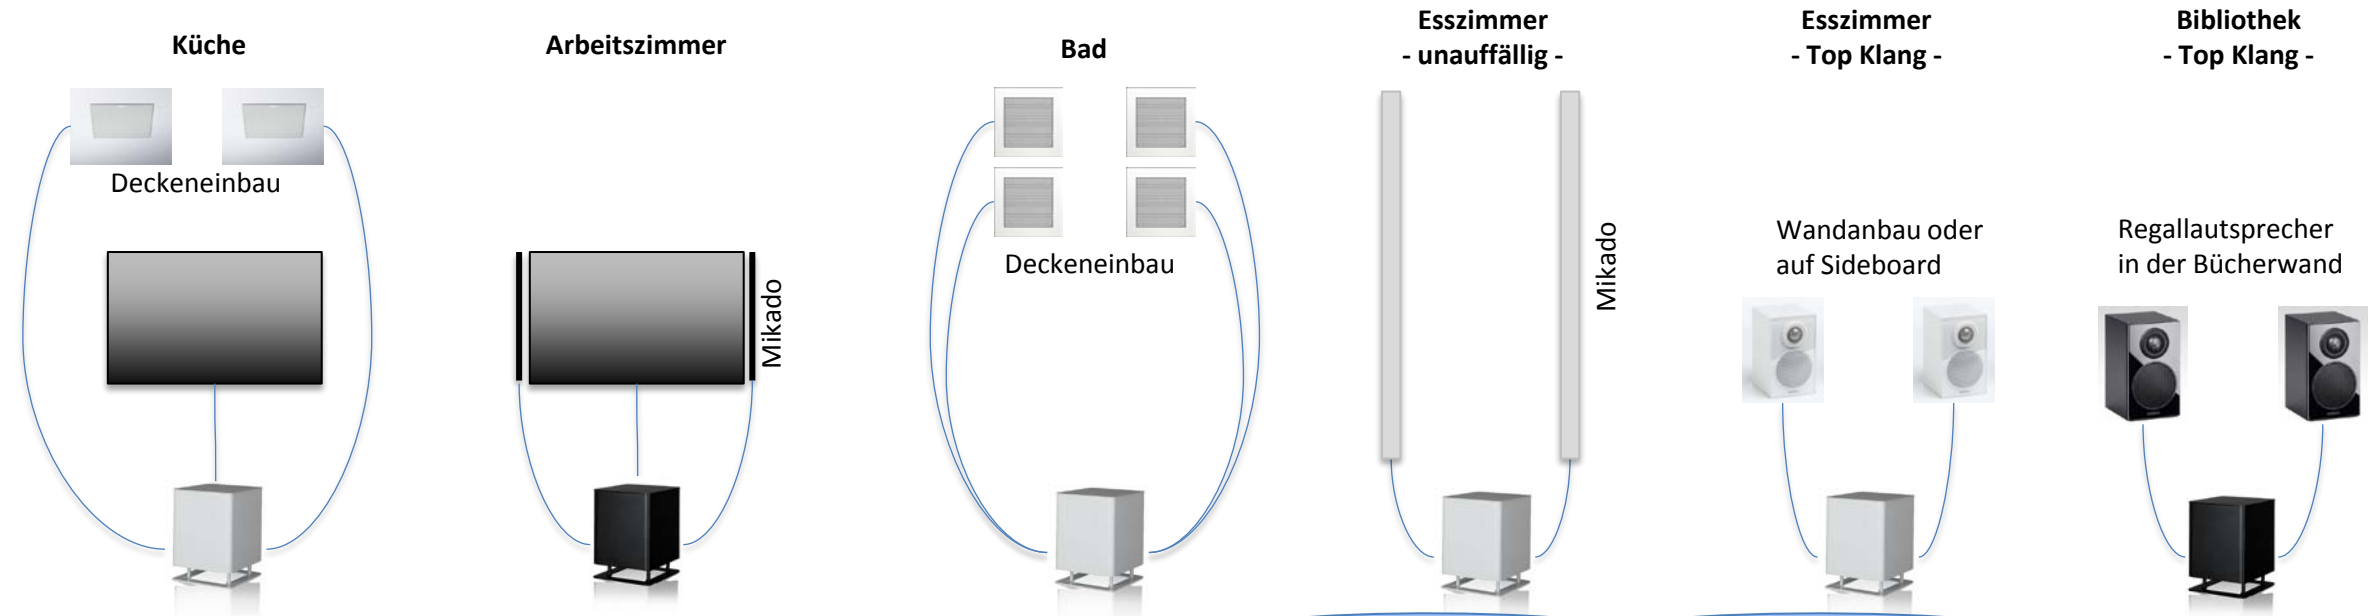

Anwendungsbeispiel: TV Gerät mit Sub und Mikado Lautsprecherzeilen

Einfach Subwoofer mit dem Kopfhörerausgang des Fernsehers verbinden:

- ✓ **Überragender Sound.**
- ✓ **Und: einfachste Benutzung ohne zusätzliche Fernbedienung**

*Preisangaben inkl. MwSt.

Anwendungsbeispiel: Multiroom mit Sonos, Bluetooth und TV Ton

Verbindung via WLAN oder LAN plus lokale Audioeingänge,
z.B. für TV und Bluetooth

Abbildungen nicht maßstabsgerecht. Die Unterbringung des Sub ist bedingt auch im Möbel möglich.

Egal in welcher Kombination. Ob „stand alone“ oder im Mehrraumbetrieb und unabhängig von der verwendeten Tonquelle. Immer gilt:

- ✓ **Platz sparender Aufbau**
- ✓ **verblüffend einfache Verkabelung**
- ✓ **vielfältig nutzbar**
- ✓ **keine Software Updates**
- ✓ **Einfach beliebige Audioquelle anschließen:
Sofort steht überragender Sound zur Verfügung.**