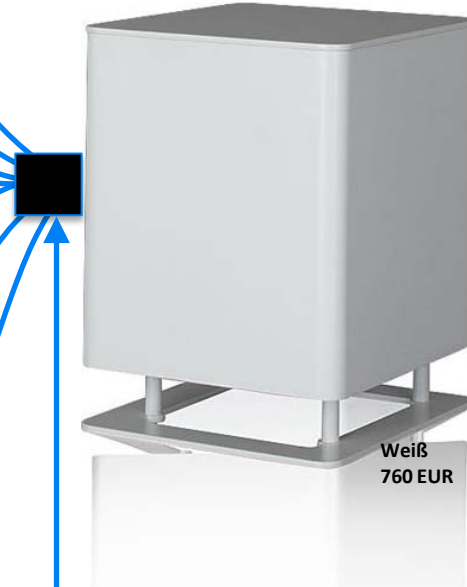

Nur bei uns: bis zu vier der unten genannten Audioquellen.

TV Ton via Audiokabel

Musik direkt vom iPhone via

- Audiokabel

- Bluetooth

- Airplay

- Sonos Connect

- Denon Heos Link

- chromecast spotify connect

Inhouse Box

290 EUR

Weiß
760 EUR