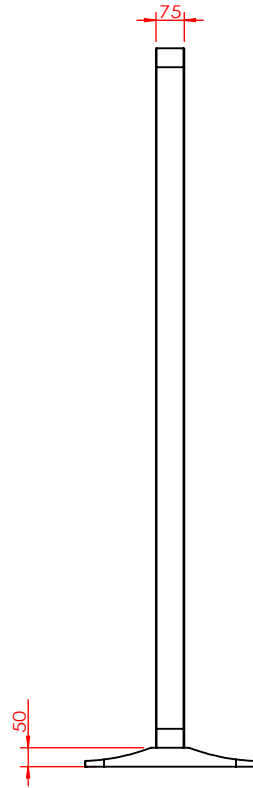

土 建
 结 构
 暖 通
 电 气
 消 防
 给 排 水
 强 电

表面喷涂：铝型材银色，其他亚光黑；

纸箱尺寸：箱体1888*806*75（做珍珠棉）；
 底座812*450*50（不做珍珠棉）；

Marvel

客 户

库存

产品名称

55寸立式
圆角款

图 名

55寸立式圆角款

图 号

100001-556 -01

版 本 号

比例：1:50

设计：许江凤

审核：

批准：

日期：2013/8/27

数量：1件/套

材料：1.5冷板

单位：MM