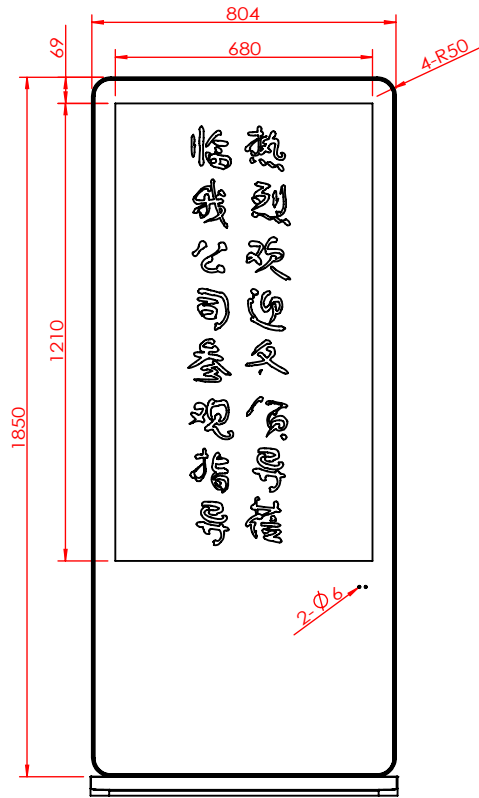

土 建
 结 构
 暖 通
 电 气
 消 防
 给 排 水
 强 电

表面喷涂：铝型材银色，其他亚光黑；

纸箱尺寸：箱体1888*806*75（做珍珠棉）；
 底座812*450*50（不做珍珠棉）；

Marvel

客 户

库存

产品名称

55寸立式
圆角款

图 名

55寸立式圆角款

图 号

100001-556 -01

版 本 号

比例：1:50

设计：许江凤

审核：

批准：

日期：2013/8/27

数量：1件/套

材料：1.5冷板

单位：MM