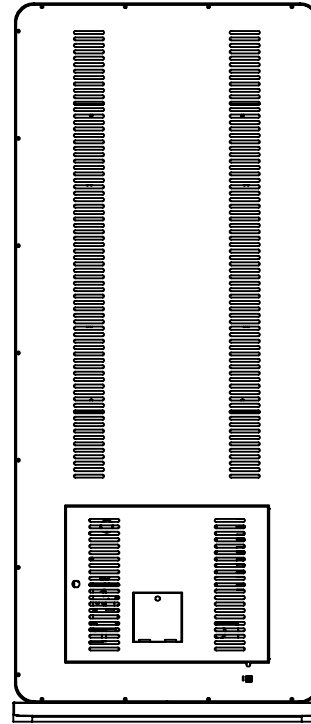

土 建
 结 构
 暖 通
 电 气
 消 防
 给 排 水
 强 电

表面喷涂：铝型材银色，其他亚光黑；

纸箱尺寸：箱体1888*806*75（做珍珠棉）；
 底座812*450*50（不做珍珠棉）；

Marvel

客 户

库存

产品名称

55寸立式
圆角款

图 名

55寸立式圆角款

图 号

100001-556 -01

版 本 号

比例：1:50

设计：许江凤

审核：

批准：

日期：2013/8/27

数量：1件/套

材料：1.5冷板

单位：MM