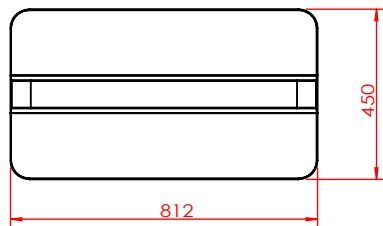

土 建
 结 构
 暖 通
 电 气
 消 防
 给 排 水
 强 电

表面喷涂：铝型材银色，其他亚光黑；

纸箱尺寸：箱体1888*806*75（做珍珠棉）；
 底座812*450*50（不做珍珠棉）；

Marvel

客 户

库存

产品名称

55寸立式
圆角款

图 名

55寸立式圆角款

图 号

100001-556 -01

版 本 号

比例：1:50

设计：许江凤

审核：

批准：

日期：2013/8/27

数量：1件/套

材料：1.5冷板

单位：MM