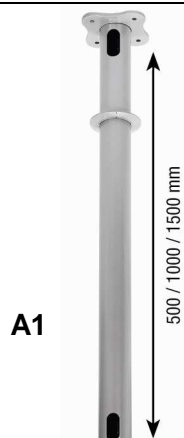

## Deckenhalterungen PLD-Serie

Mit verbauter PLW

### Deckenhalterungen PLD-Serie

- inkl. extra starke Flanschplatte (8mm)
- inkl. Geprüfter Belastbarkeit max. 60 kg
- inkl. 360° Drehfunktion (stufenlos)
- inkl. -5 bis +30° Neigungsfunktion (stufenlos)
- inkl. verdeckter, innenliegender Kabelführung
- inkl. Decken-Abschlussblende für abgehängte Decken
- inkl. aller Befestigungsmaterialien
- inkl. schlag- und kratzfester Pulverbeschichtung

Alle Deckenhalter lassen sich mit den HAGOR PLW und PLW PC Serien kombinieren

Version	Schwarz	Silber	Weiss
<b>Starr (feste Länge) -A1-</b>			
PLD VESA 500mm	4241	4242	4289
PLD VESA 1000mm	4243	4244	4290
PLD VESA 1500mm	4245	4246	4291
<b>Variabel mittels Durchgangsbohrung -A2-</b>			
PLD VESA 900-1600mm	4251	4252	4292
<b>Variabel mittels Feststell-Griff -A3-</b>			
PLD VESA 600-1000mm	4247	4248	4293
PLD VESA 1000-1800mm	4249	4250	4294