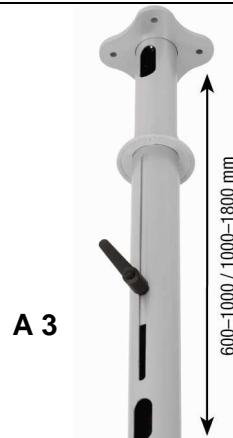

Deckenhalterungen PLD-Serie

Deckenhalterungen PLD-Serie

- inkl. extra starke Flanschplatte (8mm)
- inkl. Geprüfter Belastbarkeit max. 60 kg
- inkl. 360° Drehfunktion (stufenlos)
- inkl. -5 bis +30° Neigungsfunktion (stufenlos)
- inkl. verdeckter, innenliegender Kabelführung
- inkl. Decken-Abschlussblende für abgehängte Decken
- inkl. aller Befestigungsmaterialien
- inkl. schlag- und kratzfester Pulverbeschichtung

Alle Deckenhalter lassen sich mit den HAGOR PLW und PLW PC Serien kombinieren

Version	Schwarz	Silber	Weiss
Starr (feste Länge) -A1-			
PLD VESA 500mm	4241	4242	4289
PLD VESA 1000mm	4243	4244	4290
PLD VESA 1500mm	4245	4246	4291
Variabel mittels Durchgangsbohrung -A2-			
PLD VESA 900-1600mm	4251	4252	4292
Variabel mittels Feststell-Griff -A3-			
PLD VESA 600-1000mm	4247	4248	4293
PLD VESA 1000-1800mm	4249	4250	4294

A3