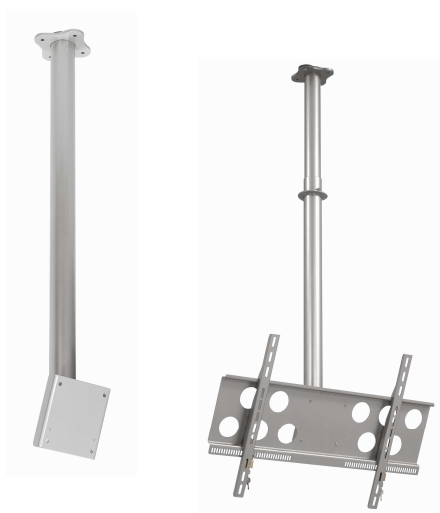

## Deckenhalterungen PLD-Serie

Mit verbauter PLW

### Deckenhalterungen PLD-Serie

- inkl. extra starke Flanschplatte (8mm)
- inkl. Geprüfter Belastbarkeit max. 60 kg
- inkl. 360° Drehfunktion (stufenlos)
- inkl. -5 bis +30° Neigungsfunktion (stufenlos)
- inkl. verdeckter, innenliegender Kabelführung
- inkl. Decken-Abschlussblende für abgehängte Decken
- inkl. aller Befestigungsmaterialien
- inkl. schlag- und kratzfester Pulverbeschichtung

Alle Deckenhalter lassen sich mit den HAGOR PLW und PLW PC Serien kombinieren

Version	Schwarz	Silber	Weiss
<b>Starr (feste Länge) -A1-</b>			
PLD VESA 500mm	4241	4242	4289
PLD VESA 1000mm	4243	4244	4290
PLD VESA 1500mm	4245	4246	4291
<b>Variabel mittels Durchgangsbohrung -A2-</b>			
PLD VESA 900-1600mm	4251	4252	4292
<b>Variabel mittels Feststell-Griff -A3-</b>			
PLD VESA 600-1000mm	4247	4248	4293
PLD VESA 1000-1800mm	4249	4250	4294