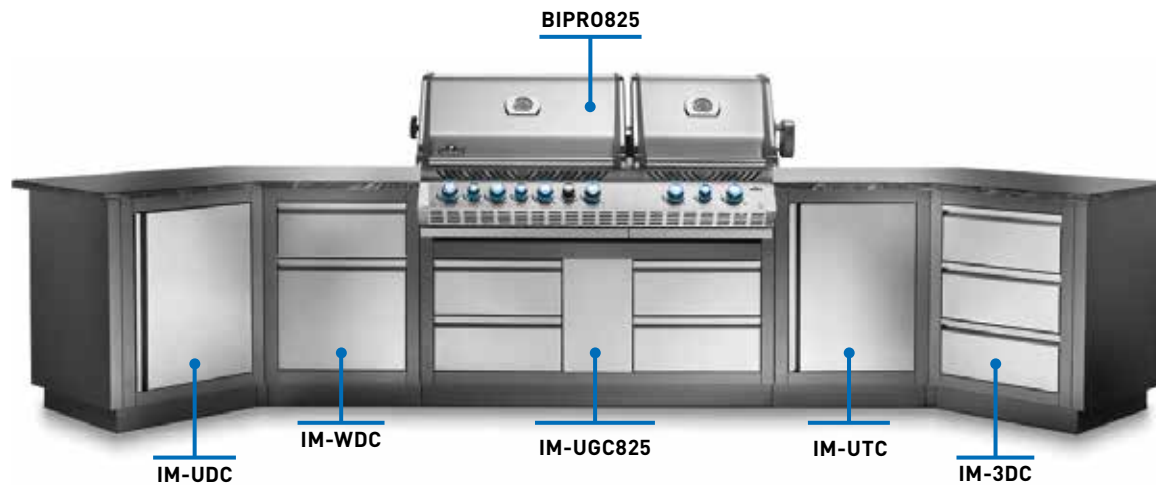

UNENDLICHE MÖGLICHKEITEN

Die Kombinationsmöglichkeiten einer Napoleon®
Outdoorküche sind geradezu grenzenlos. Sie
erlauben die Gestaltung eines ganz persönlichen
Outdoor-Küchen-Traums! Die Wahl des
favorisierten Grill-Aufsatzes gehört auf Ihrem
Weg zur Napoleon® Outdoorküche genauso
dazu wie die Festlegung auf die passenden und
sinnvollsten Module und Komponenten – ob Gas-
Seitenbrenner, Schubladen oder Kühlschrank.

Dabei sind die Optionen vielfältig, optisch
attraktiv und von höchster Qualität. So wird
die Zusammenstellung einer Napoleon
Outdoorküche zu einem Projekt, das pure Freude
bereitet.