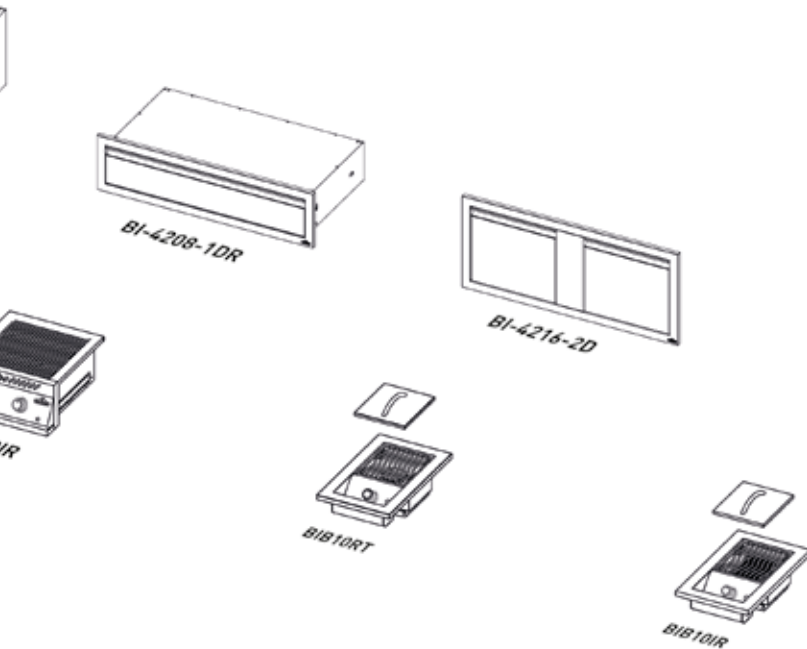

INHALT

Konfiguration der Outdoorküchen

Unterschiedliche Optionen
und endlose Möglichkeiten

Einbau- Grills & Brenner

Eine große Auswahl an
Grillaufsätzen und Brennern –
einschließlich der brandneuen
500er- und 700er-Serie

Kühlschränke & OASIS™ Schrankelemente

Napoleon® bietet ein komplettes Sortiment an
Schubladen, Türen und Kühlgeräten für Ihre
Outdoorküche

Komponenten

Praktische Module bieten höchste
Flexibilität bei der Einrichtung
und Erweiterung von Außenküchen

Wissenswertes

Übersicht über praktische Informationen