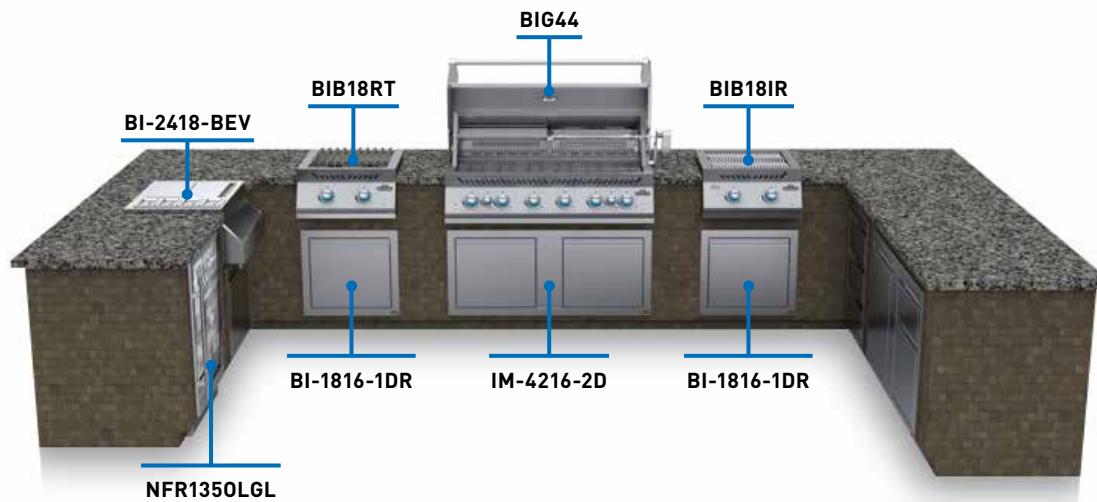

*Arbeitsplatte nicht im Lieferumfang
enthalten