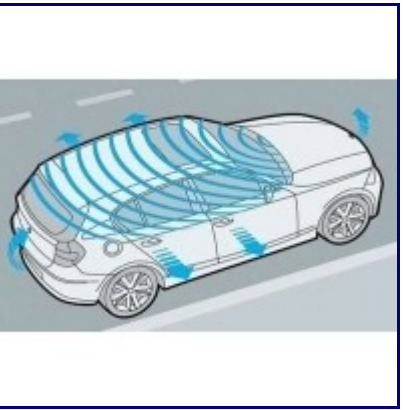

Teerentferner

Beseitigt Teer- und Ölflecken sowie sonstige hartnäckige Verschmutzungen auf allen lackierten Teilen und Chromoberflächen. Reinigt selbstständig ohne Reiben und Kratzen und ist aufgrund eines Spezialventils aus jeder Lage versprühbar. Entfernt selbst Unterbodenschutz- und Hohlraumversiegelungsspritzer sowie Aufkleber-Rückstände. Inhalt: 300 ml 5,99 €